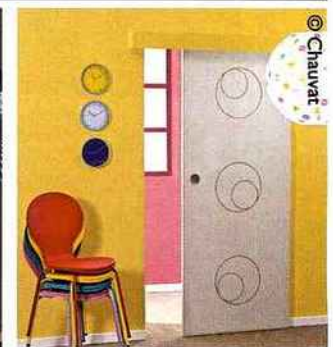

Un configurateur pour encore plus de personnalisation

Le « fait maison » est tendance depuis quelques temps, que ce soit en cuisine, dans le domaine des loisirs décoratifs ou de la maison, et Chauvat l'a bien compris. C'est pourquoi la marque a mis en place un configurateur pour les portes intérieures. Grâce à son robot-graveur, Chauvat vous offre la possibilité de personnaliser complètement votre porte. Vous pouvez placer une bulle de BD, graver un prénom ou une image... Bref, tout est imaginable ! Le principe est plutôt simple mais est-ce si facile à réaliser ? Oui, puisqu'il vous suffit de vous rendre sur le site Internet de la marque pour accéder au configurateur. Puis, il vous faudra suivre quatre étapes avant de valider votre projet. Dans un premier temps donc, vous configurez les éléments techniques de la porte, vient ensuite la personnalisation à l'aide de modèles et de palettes d'outils. Pour finir, votre projet est enregistré puis validé chez le distributeur. Rien de plus simple ! Si vous n'êtes pas encore prêt à sauter le pas pour acheter une porte personnalisée, sachez que vous pouvez customiser vous-même vos portes intérieures à l'aide de pochoirs et de stickers, entre autres.

Jouez la carte de l'harmonie

En plus de la personnalisation, la tendance du moment est de coordonner toutes les fermetures de la maison : porte d'entrée, porte de garage et portail. Trois fabricants l'ont bien compris. Portes Mid leader dans le marché de la porte d'entrée, Fame, entreprise spécialisée dans la fabrication de portes sectionnelles et Rd Productions, fabricant de fermetures extérieures s'unissent et proposent deux modèles de portes au design coordonné, Andromeda et Ozone. Votre porte d'entrée, votre porte de garage et votre portail auront désormais un seul et même design afin de donner du style à votre maison. Pour le modèle Andromeda, les fabricants ont misé sur les talents du designer Didier Garigos qui a imaginé un motif floral et une poignée très stylée. Ozone, quant à lui, propose un design plus sobre mais très élégant grâce à un décor géométrique. D'autres modèles suivront certainement...

Pour plus d'informations :
www.lapeyre.fr, www.chauvatportes.com,
www.fermetures-harmonisees.com