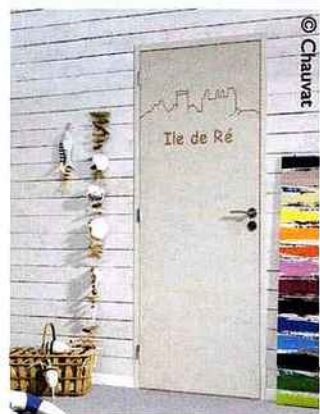

Un configurateur pour encore plus de personnalisation

Le « fait maison » est tendance depuis quelques temps, que ce soit en cuisine, dans le domaine des loisirs décoratifs ou de la maison, et Chauvat l'a bien compris. C'est pourquoi la marque a mis en place un configurateur pour les portes intérieures. Grâce à son robot-graveur, Chauvat vous offre la possibilité de personnaliser complètement votre porte. Vous pouvez placer une bulle de BD, graver un prénom ou une image... Bref, tout est imaginable ! Le principe est plutôt simple mais est-ce si facile à réaliser ? Oui, puisqu'il vous suffit de vous rendre sur le site Internet de la marque pour accéder au configurateur. Puis, il vous faudra suivre quatre étapes avant de valider votre projet. Dans un premier temps donc, vous configurez les éléments techniques de la porte, vient ensuite la personnalisation à l'aide de modèles et de palettes d'outils. Pour finir, votre projet est enregistré puis validé chez le distributeur. Rien de plus simple ! Si vous n'êtes pas encore prêt à sauter le pas pour acheter une porte personnalisée, sachez que vous pouvez customiser vous-même vos portes intérieures à l'aide de pochoirs et de stickers, entre autres.

Jouez la carte de l'harmonie

En plus de la personnalisation, la tendance du moment est de coordonner toutes les fermetures de la maison : porte d'entrée, porte de garage et portail. Trois fabricants l'ont bien compris. Portes Mid leader dans le marché de la porte d'entrée, Fame, entreprise spécialisée dans la fabrication de portes sectionnelles et Rd Productions, fabricant de fermetures extérieures s'unissent et proposent deux modèles de portes au design coordonné, Andromeda et Ozone. Votre porte d'entrée, votre porte de garage et votre portail auront désormais un seul et même design afin de donner du style à votre maison. Pour le modèle Andromeda, les fabricants ont misé sur les talents du designer Didier Garigos qui a imaginé un motif floral et une poignée très stylée. Ozone, quant à lui, propose un design plus sobre mais très élégant grâce à un décor géométrique. D'autres modèles suivront certainement...

Pour plus d'informations :
www.lapeyre.fr, www.chauvatportes.com,
www.fermetures-harmonisees.com