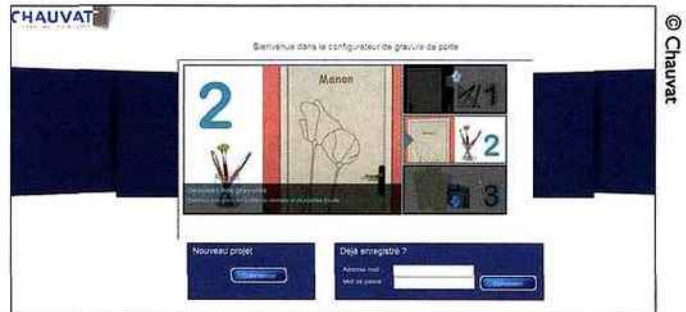

Un configurateur pour encore plus de personnalisation

Le « fait maison » est tendance depuis quelques temps, que ce soit en cuisine, dans le domaine des loisirs décoratifs ou de la maison, et Chauvat l'a bien compris. C'est pourquoi la marque a mis en place un configurateur pour les portes intérieures. Grâce à son robot-graveur, Chauvat vous offre la possibilité de personnaliser complètement votre porte. Vous pouvez placer une bulle de BD, graver un prénom ou une image... Bref, tout est imaginable ! Le principe est plutôt simple mais est-ce si facile à réaliser ? Oui, puisqu'il vous suffit de vous rendre sur le site Internet de la marque pour accéder au configurateur. Puis, il vous faudra suivre quatre étapes avant de valider votre projet. Dans un premier temps donc, vous configurez les éléments techniques de la porte, vient ensuite la personnalisation à l'aide de modèles et de palettes d'outils. Pour finir, votre projet est enregistré puis validé chez le distributeur. Rien de plus simple ! Si vous n'êtes pas encore prêt à sauter le pas pour acheter une porte personnalisée, sachez que vous pouvez customiser vous-même vos portes intérieures à l'aide de pochoirs et de stickers, entre autres.

Jouez la carte de l'harmonie

En plus de la personnalisation, la tendance du moment est de coordonner toutes les fermetures de la maison : porte d'entrée, porte de garage et portail. Trois fabricants l'ont bien compris. Portes Mid leader dans le marché de la porte d'entrée, Fame, entreprise spécialisée dans la fabrication de portes sectionnelles et Rd Productions, fabricant de fermetures extérieures s'unissent et proposent deux modèles de portes au design coordonné, Andromeda et Ozone. Votre porte d'entrée, votre porte de garage et votre portail auront désormais un seul et même design afin de donner du style à votre maison. Pour le modèle Andromeda, les fabricants ont misé sur les talents du designer Didier Garigos qui a imaginé un motif floral et une poignée très stylée. Ozone, quant à lui, propose un design plus sobre mais très élégant grâce à un décor géométrique. D'autres modèles suivront certainement...

Pour plus d'informations :
www.lapeyre.fr, www.chauvatportes.com,
www.fermetures-harmonisees.com