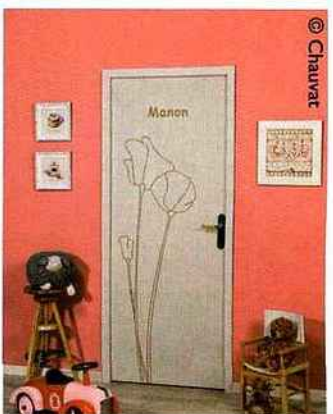

Un configurateur pour encore plus de personnalisation

Le « fait maison » est tendance depuis quelques temps, que ce soit en cuisine, dans le domaine des loisirs décoratifs ou de la maison, et Chauvat l'a bien compris. C'est pourquoi la marque a mis en place un configurateur pour les portes intérieures. Grâce à son robot-graveur, Chauvat vous offre la possibilité de personnaliser complètement votre porte. Vous pouvez placer une bulle de BD, graver un prénom ou une image... Bref, tout est imaginable ! Le principe est plutôt simple mais est-ce si facile à réaliser ? Oui, puisqu'il vous suffit de vous rendre sur le site Internet de la marque pour accéder au configurateur. Puis, il vous faudra suivre quatre étapes avant de valider votre projet. Dans un premier temps donc, vous configurez les éléments techniques de la porte, vient ensuite la personnalisation à l'aide de modèles et de palettes d'outils. Pour finir, votre projet est enregistré puis validé chez le distributeur. Rien de plus simple ! Si vous n'êtes pas encore prêt à sauter le pas pour acheter une porte personnalisée, sachez que vous pouvez customiser vous-même vos portes intérieures à l'aide de pochoirs et de stickers, entre autres.

Jouez la carte de l'harmonie

En plus de la personnalisation, la tendance du moment est de coordonner toutes les fermetures de la maison : porte d'entrée, porte de garage et portail. Trois fabricants l'ont bien compris. Portes Mid leader dans le marché de la porte d'entrée, Fame, entreprise spécialisée dans la fabrication de portes sectionnelles et Rd Productions, fabricant de fermetures extérieures s'unissent et proposent deux modèles de portes au design coordonné, Andromeda et Ozone. Votre porte d'entrée, votre porte de garage et votre portail auront désormais un seul et même design afin de donner du style à votre maison. Pour le modèle Andromeda, les fabricants ont misé sur les talents du designer Didier Garigos qui a imaginé un motif floral et une poignée très stylée. Ozone, quant à lui, propose un design plus sobre mais très élégant grâce à un décor géométrique. D'autres modèles suivront certainement...

Pour plus d'informations :
www.lapeyre.fr, www.chauvatportes.com,
www.fermetures-harmonisees.com